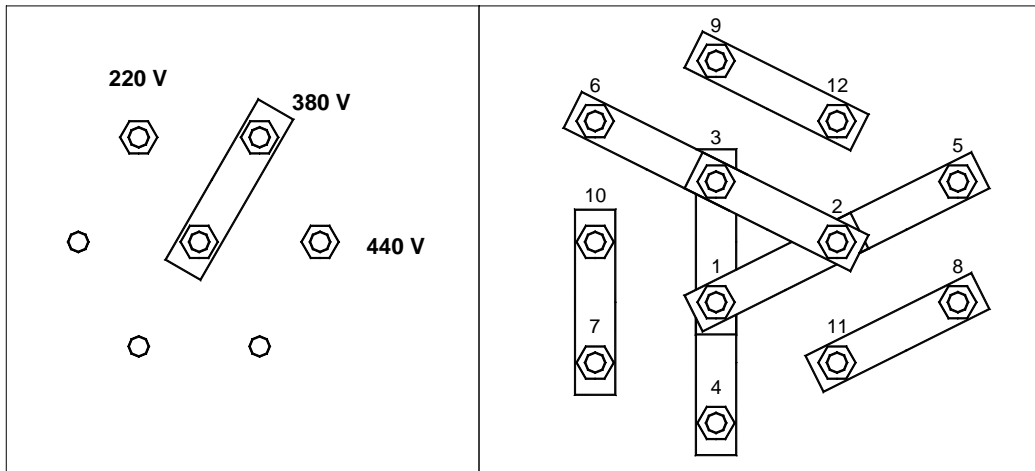

220 V

380 V

440 V

Obs: FIO AZUL TERRA