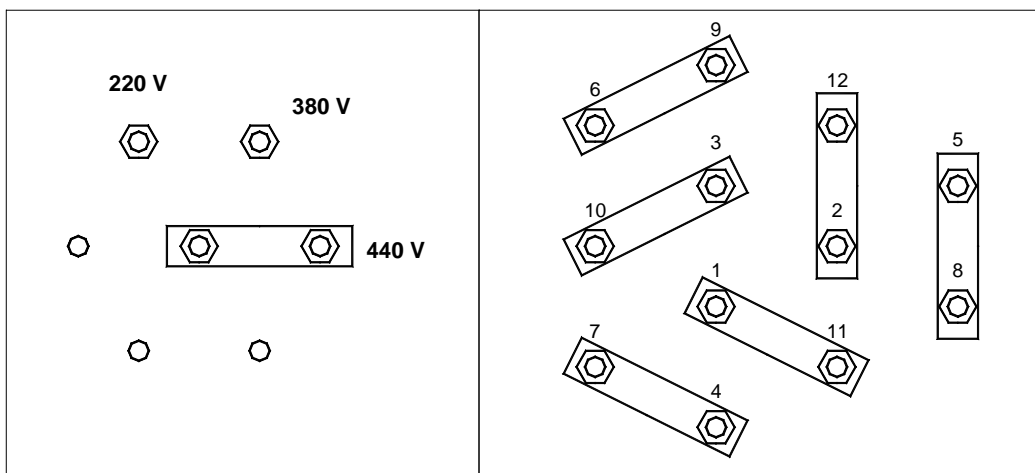

220 V

380 V

440 V

Obs: FIO AZUL TERRA